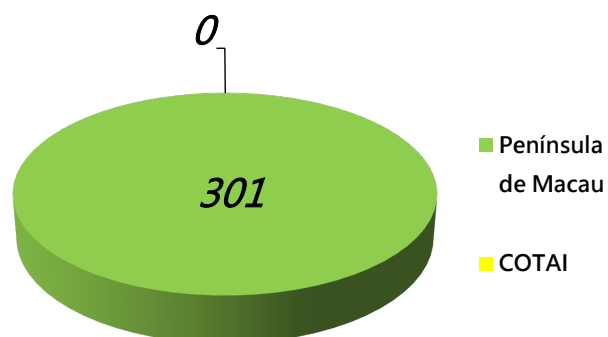

● Em 2019, concluíram-se 4 empreendimentos hoteleiros, totalizando 301 quartos.

Dados estatísticos relativos aos empreendimentos hoteleiros concluídos em 2019

Zona	Empreendimento	N.º de quartos	Área bruta de construção (m <sup>2</sup> )	N.º de lugares de estacionamento	
				Veículos ligeiros	Motociclos
Península de Macau	4	301	6 787	7	2
Ilha da Taipa	0	0	0	0	0
COTAI	0	0	0	0	0
Ilha de Coloane	0	0	0	0	0
<b>Total</b>	<b>4</b>	<b>301</b>	<b>6 787</b>	<b>7</b>	<b>2</b>

Número de empreendimentos hoteleiros concluídos em 2019

Número de quartos dos empreendimentos hoteleiros concluídos em 2019