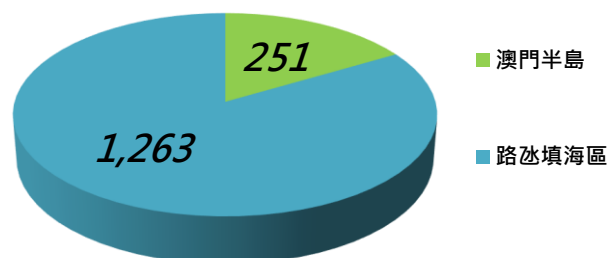

2022年內建成的酒店項目客房數目 (間)