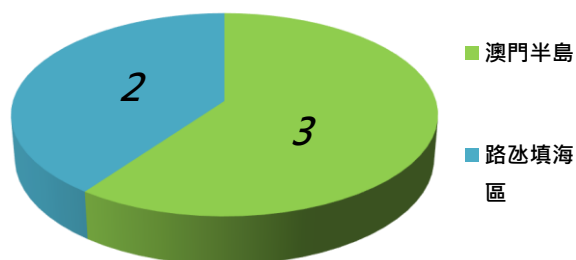

土地工務局建築數據 2022年全年

酒店

● 2022年內已建成的酒店項目共 5 個，可提供 1,514 間客房

2022年內建成的酒店建築數據

區域	項目 (個)	客房數目 (間)	客房建築面積 (平方米)	車位數目 (個)	
				輕型汽車	電單車
澳門半島	3	251	6,029	21	6
氹仔島	0	0	0	0	0
路氹填海區	2	1,263	103,897	1,020	146
路環島	0	0	0	0	0
總數	5	1,514	109,926	1,041	152